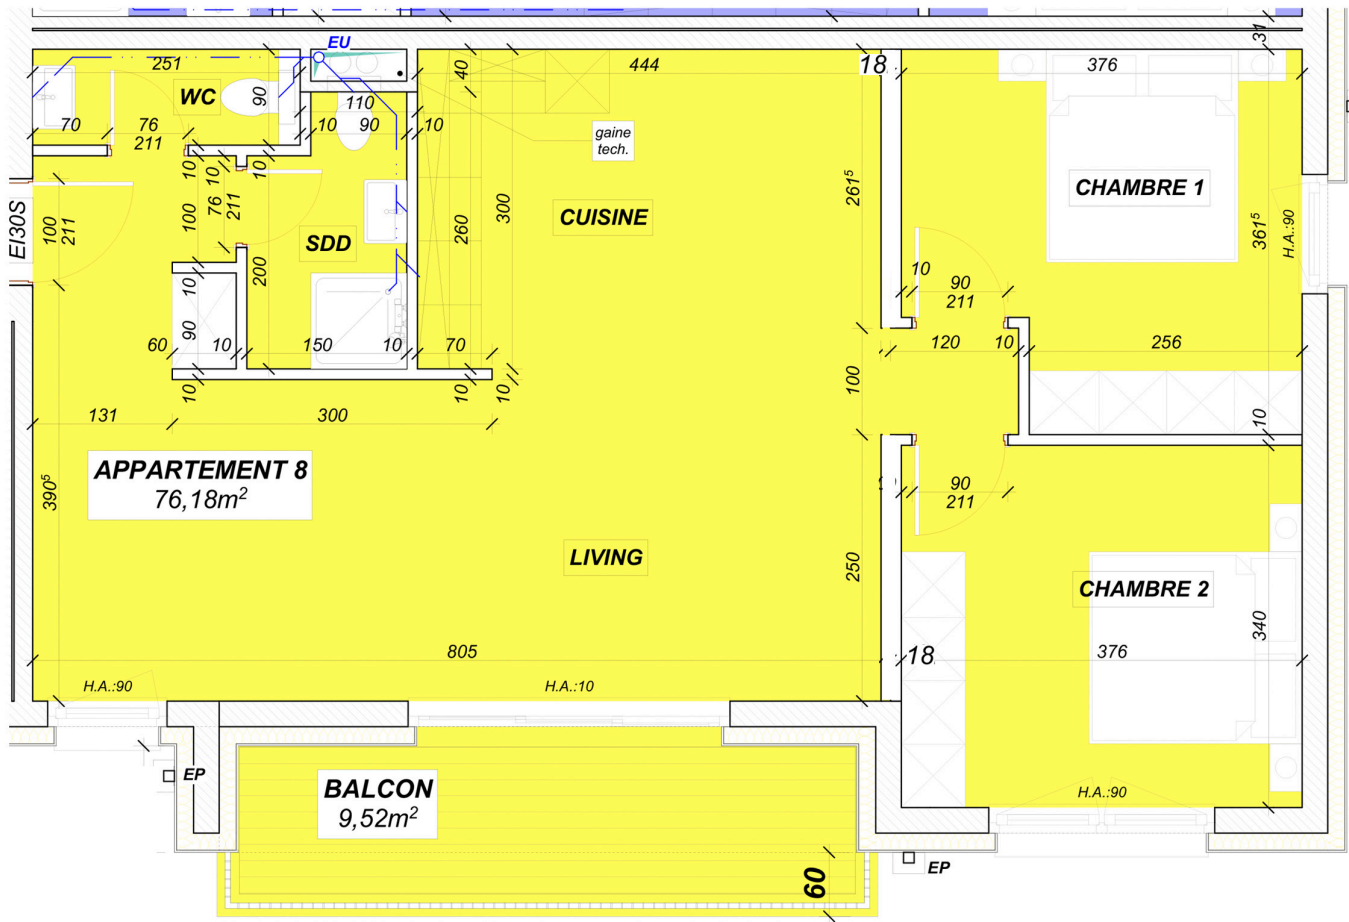

RESIDENCE LUCA

Classe de performance énergétique
Besoins économes

A Classe de performance énergétique

Projet:
Résidence à 10 Appartements
7, rue d'Esch L-4392 Pontpierre
Commune de Mondercange

Bâtiment neuf
Bâtiment ancien