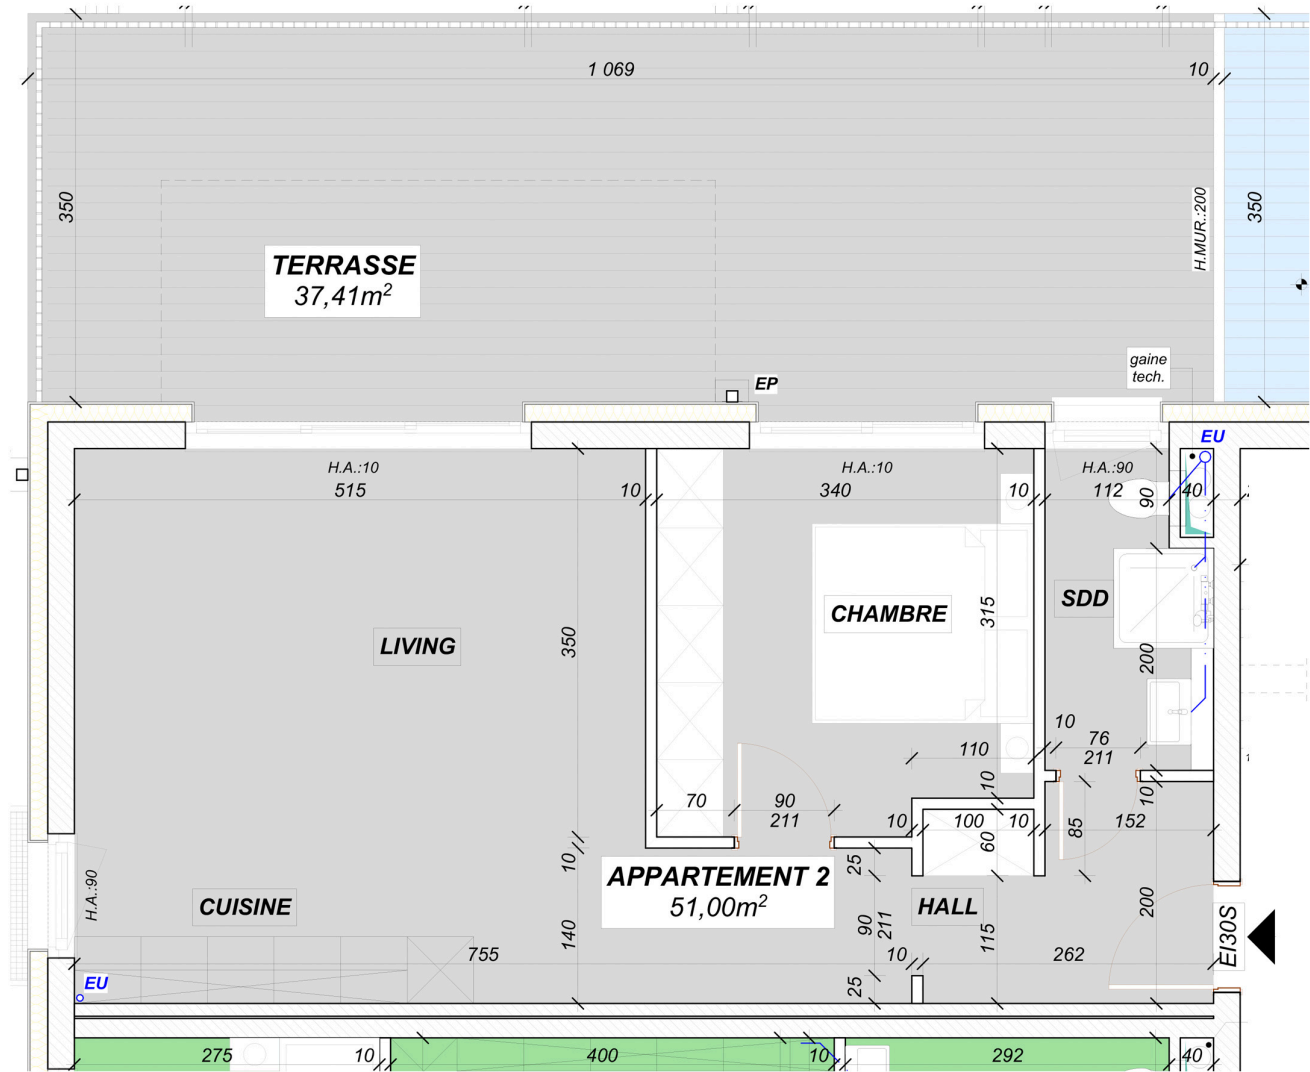

RESIDENCE LUCA

Classe de performance énergétique
 Besoins économes

A Classe de performance énergétique

B
 C
 D
 E
 F
 G
 H
 I Besoins élevés

Bâtiment neuf
 Bâtiment ancien

Appartement 2
Rez-de-chaussée
 Projet:
Résidence à 10 Appartements
7, rue d'Esch L-4392 Pontpierre
Commune de Mondercange

Contenu: PLAN DE PRESENTATION DE L'IMMEUBLE
 N° projet: 870 - .002

ERPELDING FRANK & PARTNERS s.à.r.l.
 Architecteure - Expertises

9E, avenue du Rock'n Roll
 Boîte 5.52
 L-4361 ESCH/ALZETTE
 Tel.: 00352/26.57.32.72
 Fax: 00352/26.55.07.64