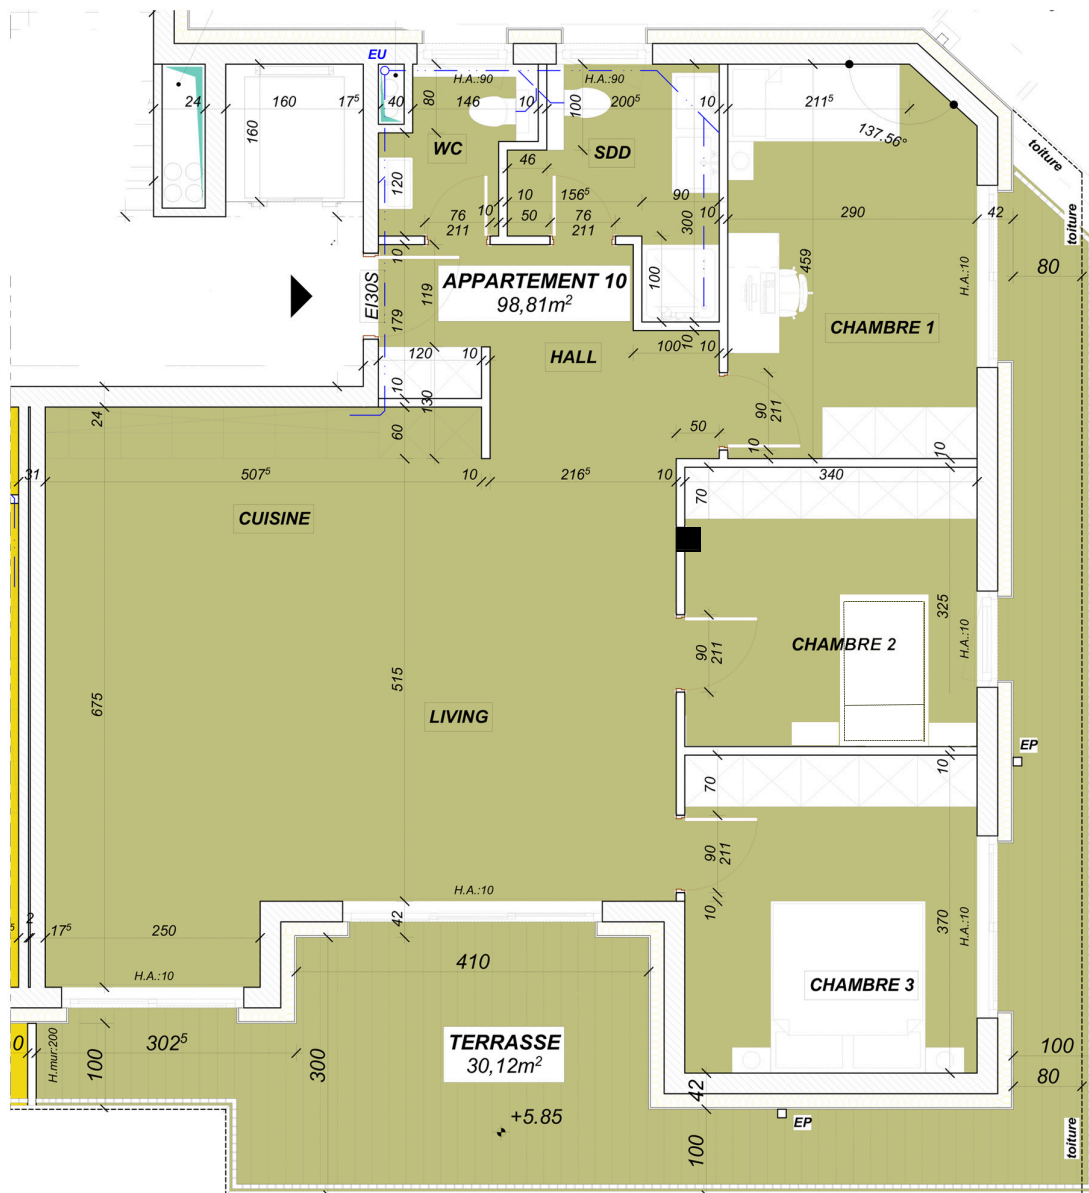

RESIDENCE LUCA

Classe de performance énergétique

Besoins économiques

A Classe de performance énergétique

Appartement 10 2ème étage

Projet:

Résidence à 10 Appartements
7, rue d'Esch L-4392 Pontpierre
Commune de Mondercange

Contenu: PLAN DE PRESENTATION DE L'IMMEUBLE

N° projet: 870 - .002

**ERPELDING FRANK
& PARTNERS s.à.r.l.**
Architecte - Expertises

9E, avenue du Rock'n Roll
Boîte 5.52
L-4361 ESCH/ALZETTE
Tel.: 00352/26.57.32.72
Fax: 00352/26.55.07.64